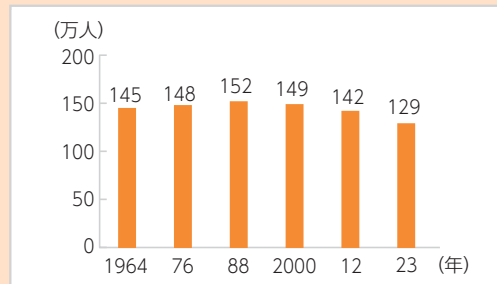

辰年をふりかえると

👤 勤労者世帯実収入(万円)

👤 消費者物価指数(全国)

👤 日本の総人口(万人)

👤 愛媛の総人口(万人)

📈 日経平均株価終値(円)

🌐 為替相場(円/ドル)

出所:総務省、日本銀行、日本経済新聞社