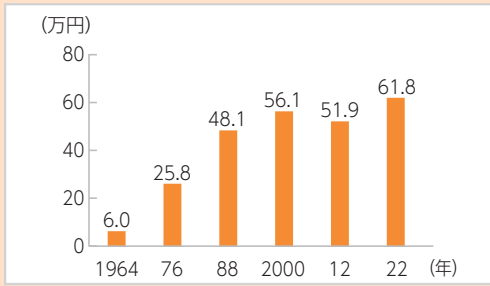

辰年をふりかえると

👤 勤労者世帯実収入(万円)