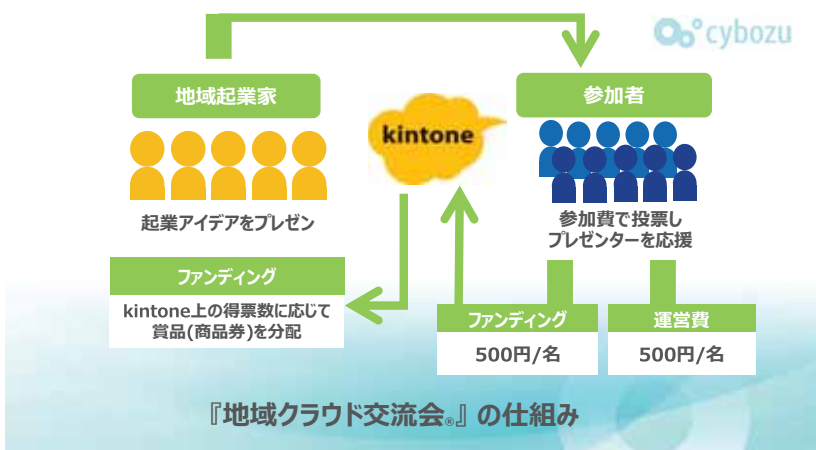

交流会のテーマは「つながる。広がる。うまれる。起業家の応援を通じて地域を活性化」です。地域の起業家が自身の事業や取り組みについて3分間のプレゼンを実施し、交流会参加者は自分の一票を、応援したいと思う起業家に投票することができます。そして交流会参加費の一定割合が得票数に応じて起業家に賞品として資金提供されると同時に、人的ネットワークを広げる場にもなっています。

参加申込は不要、どなたでも参加いただけますが、Facebook イベントページへの参加意思表示をお願いできれば幸いです。

<https://www.facebook.com/events/2227049060914430/>